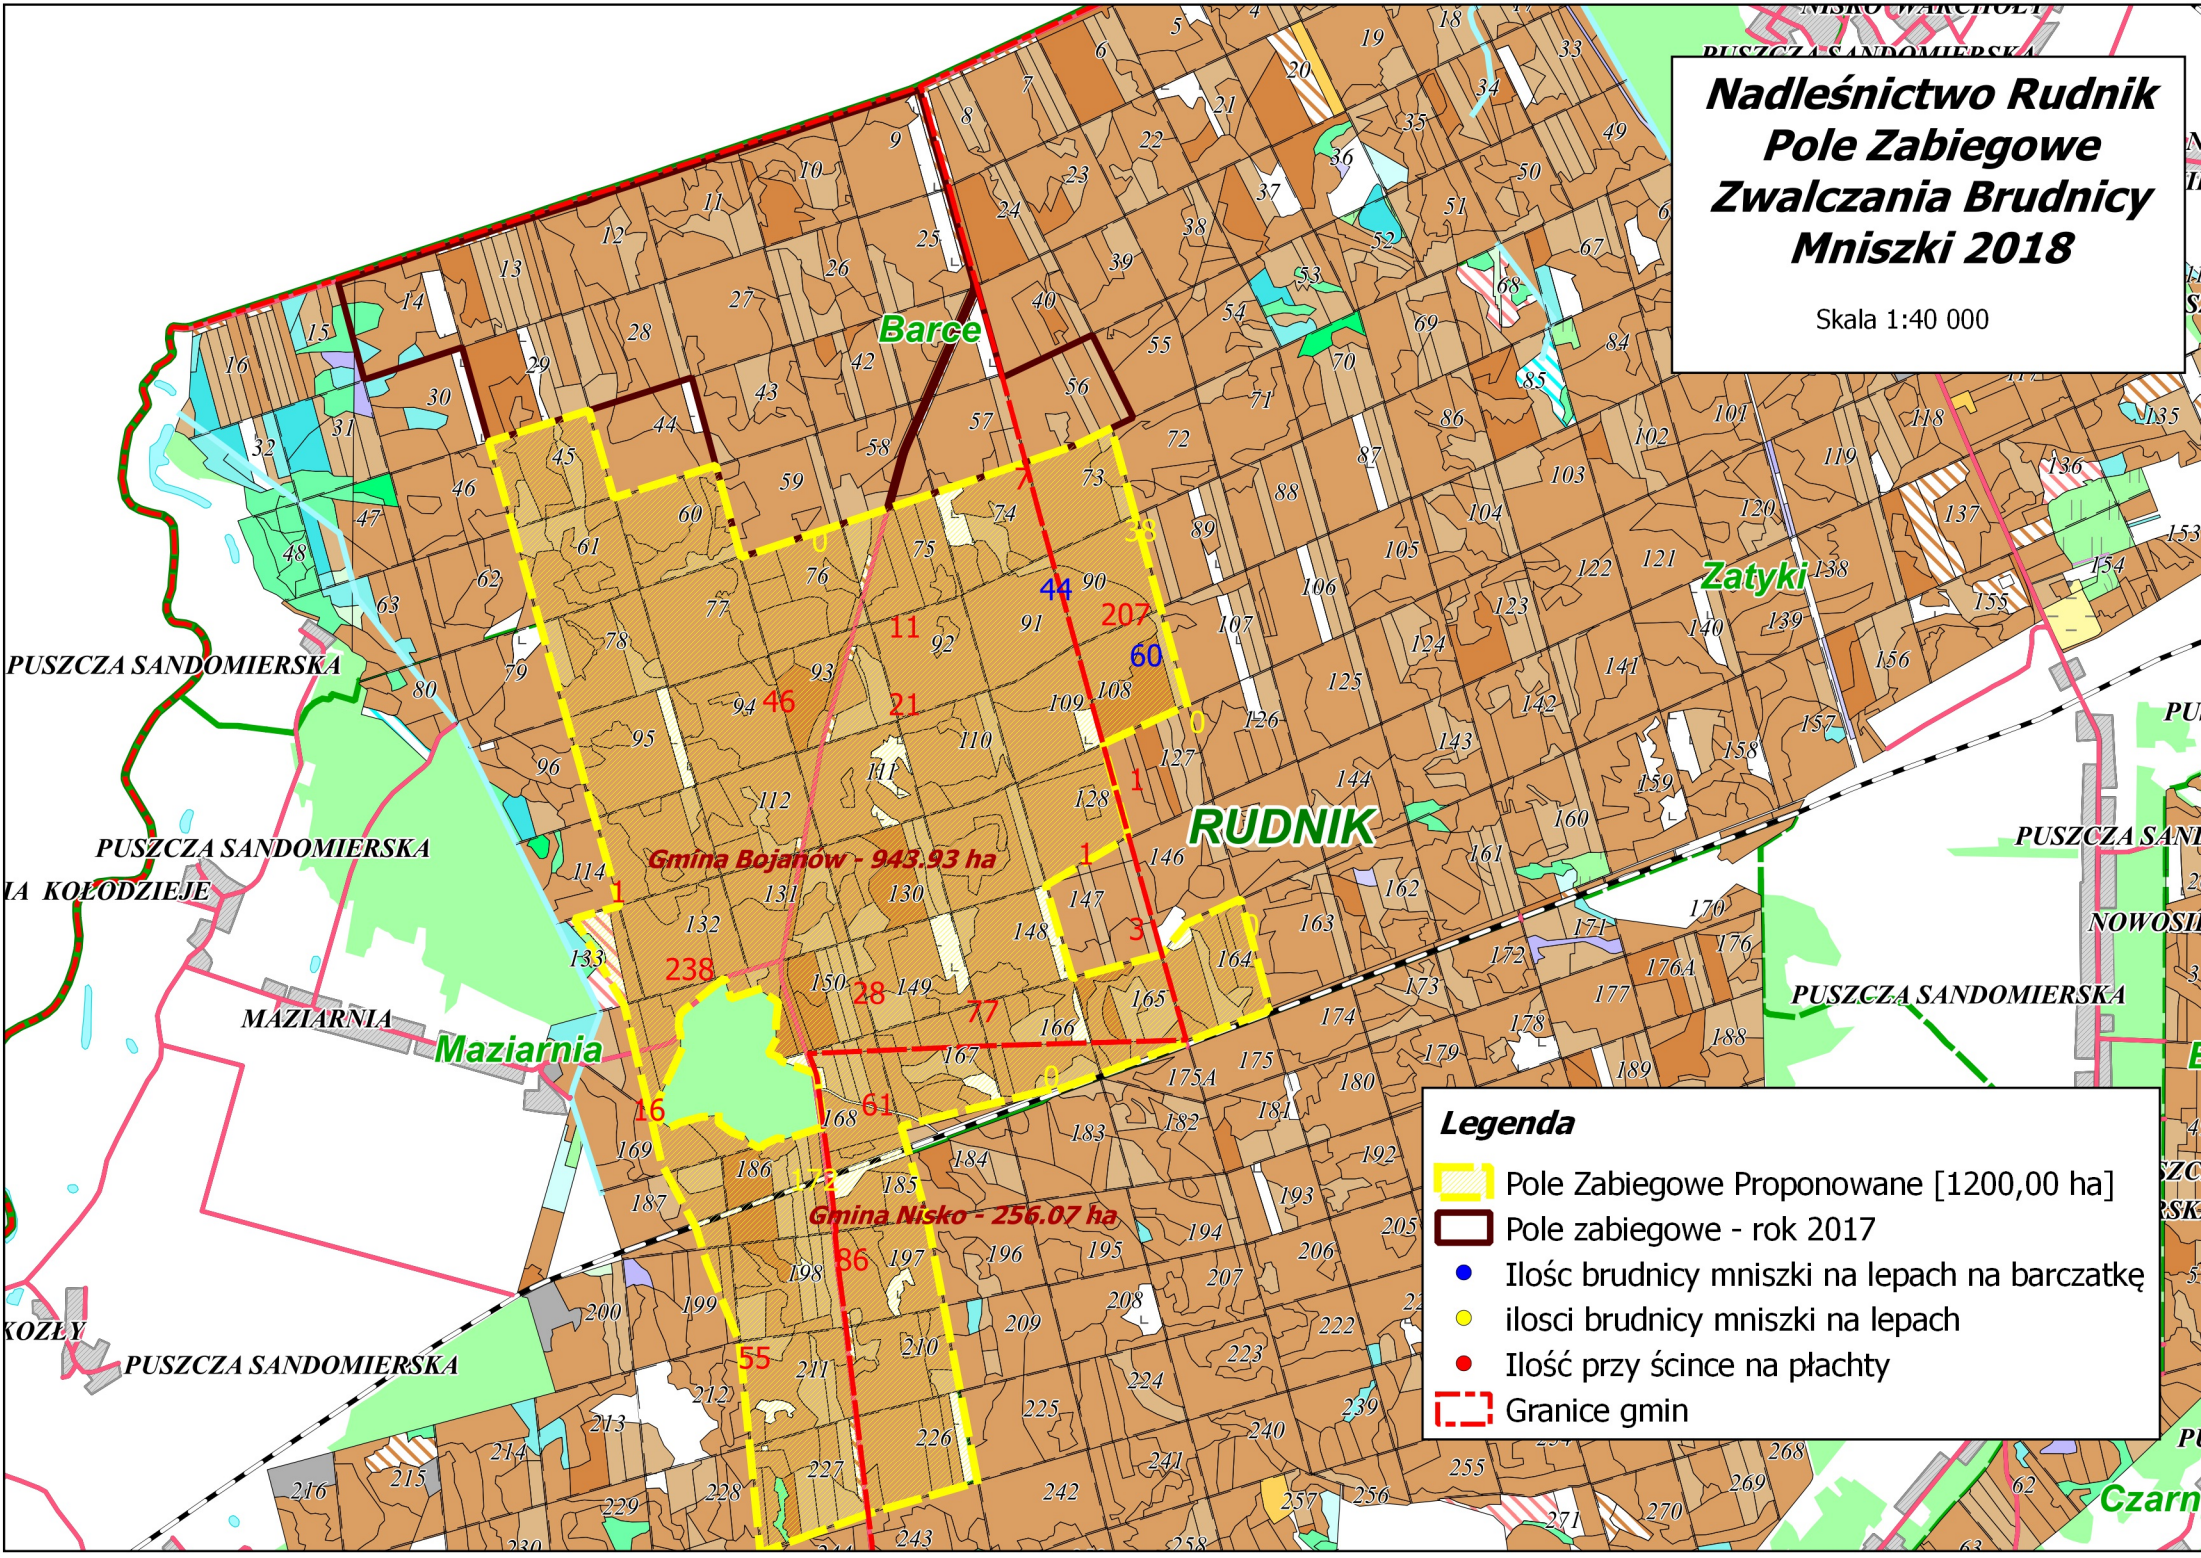

Nadleśnictwo Rudnik
Pole Zabiegowe
Zwalczania Brudnicy
Mniszki 2018

Skala 1:40 000

- Legenda**
- Pole Zabiegowe Proponowane [1200,00 ha]
 - Pole zabiegowe - rok 2017
 - Ilość brudnicy mniszki na lepach na barczatkę
 - ilości brudnicy mniszki na lepach
 - Ilość przy ścinie na płachty
 - Granice gmin